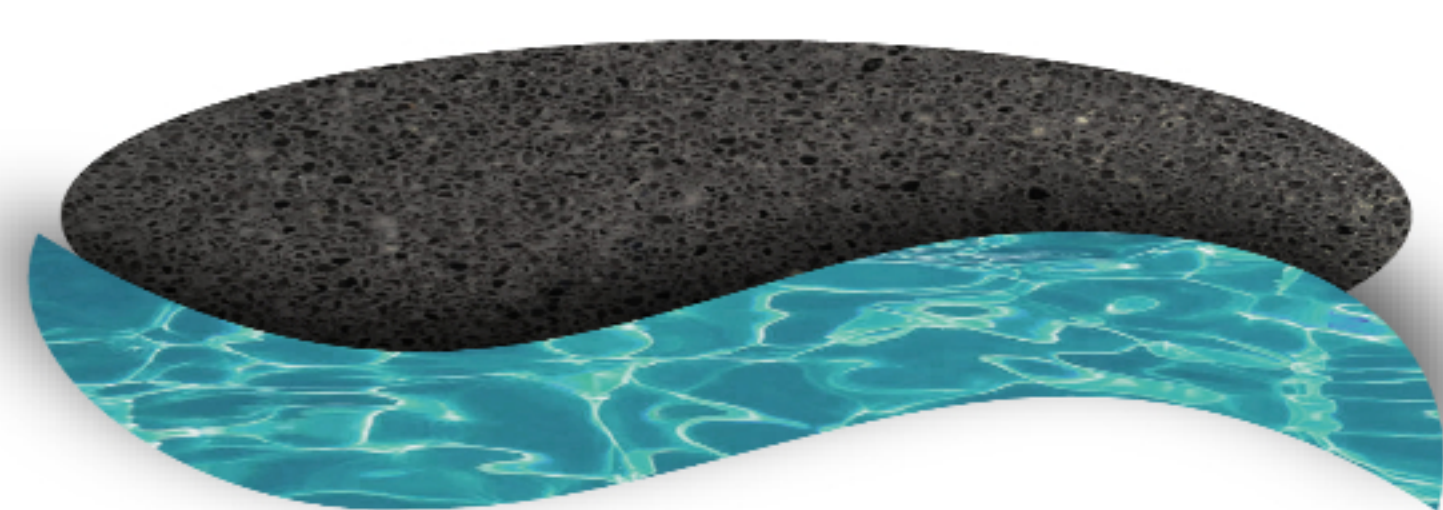

ACABADO CONTINUO PARA PISCINAS

GAMA QUARTZ

REF: Sand Pool

Formulado a base de cemento tipo Portland, enriquecido con polímeros modificados y cuarzos seleccionados de alta pureza. Disponible en una amplia gama de tonalidades, este compuesto permite personalizar el acabado del vaso de la piscina, logrando el efecto visual del color del agua que mejor se adapte al diseño y estilo de su proyecto.

Pacific Blue

Artik Blue

Caribbean Pool

Amazon Pool

Black Sea

Gray Lake