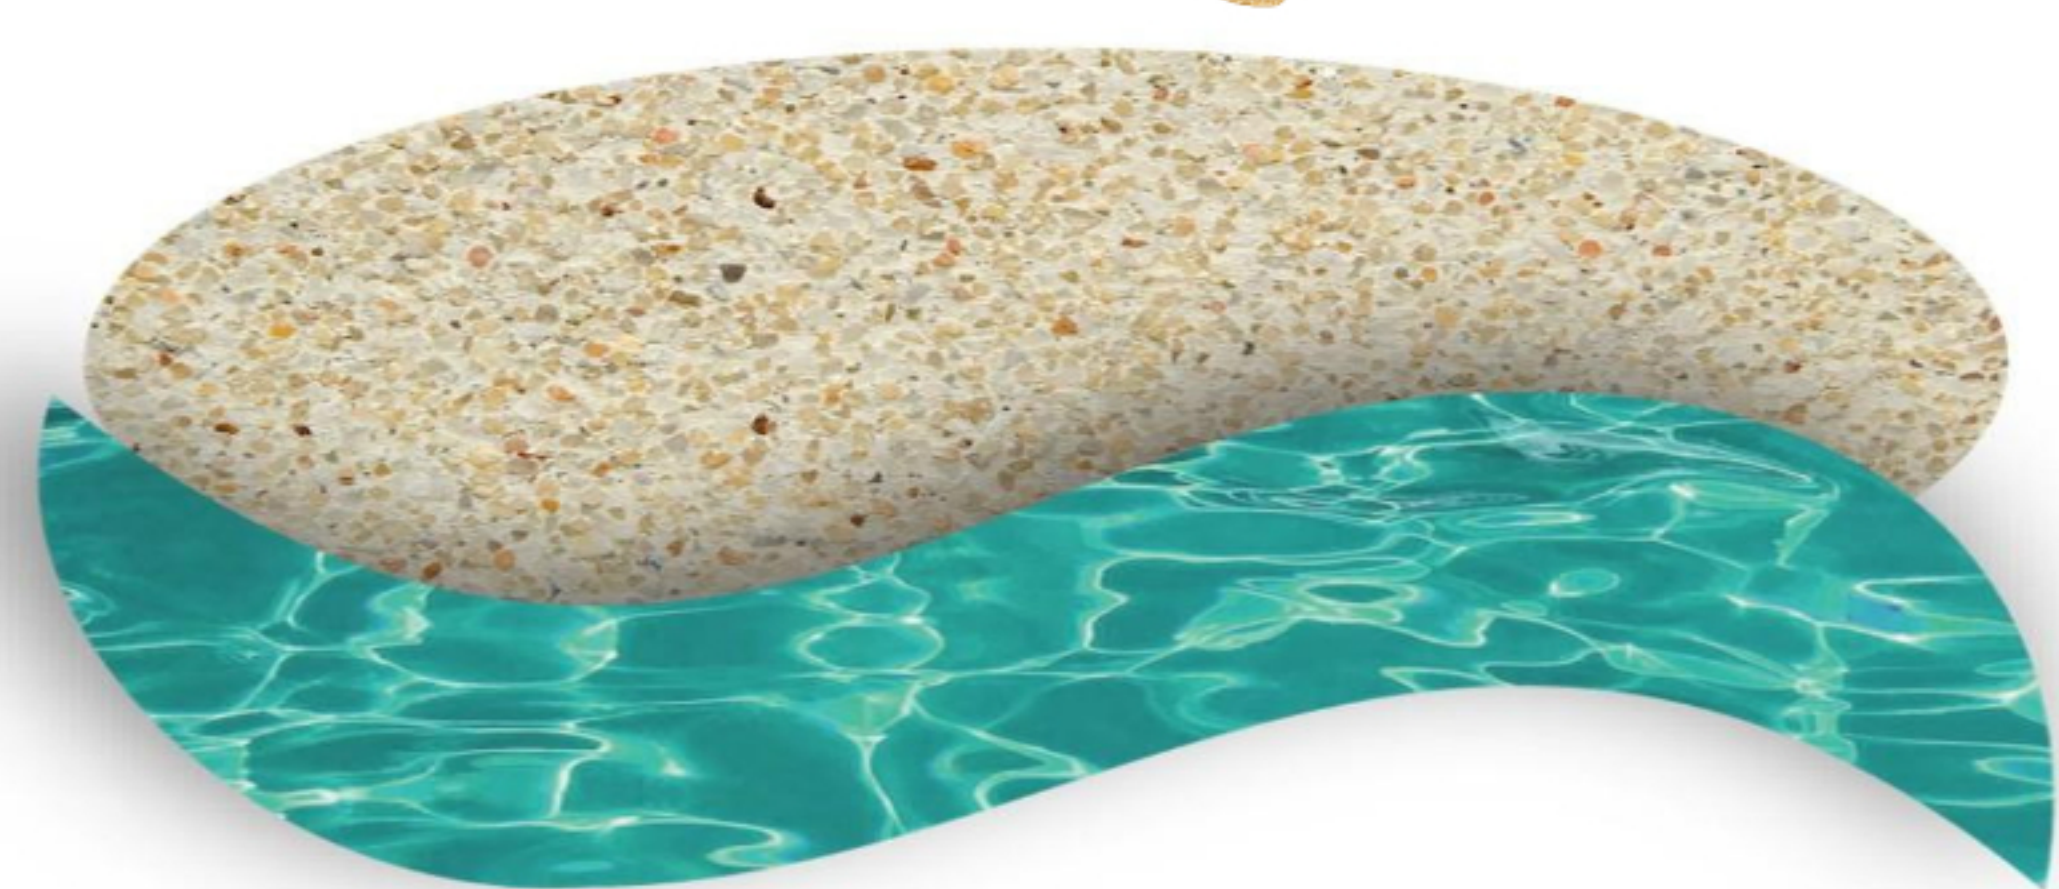

ACABADO CONTINUO PARA PISCINAS

GAMA QUARTZ

REF: Sand Pool

Formulado a base de cemento tipo Portland, enriquecido con polímeros modificados y cuarzos seleccionados de alta pureza. Disponible en una amplia gama de tonalidades, este compuesto permite personalizar el acabado del vaso de la piscina, logrando el efecto visual del color del agua que mejor se adapte al diseño y estilo de su proyecto.

QUARTZ

11 REFERENCIAS DE COLORES DISPONIBLES [➔](#)

FICHA TECNICA [➔](#)

Soluciones de acabado continuo de alta calidad para piscinas, espejos de agua y otras áreas en contacto permanente con el agua. Disponemos de tres líneas especializadas con características especiales:

GAMA QUARTZ

GAMA MAGIC

GAMA DIAMOND

Polar Pool

Polar Artik

Sand Pool

Sand Coral

Sand Bahia

Pacific Blue

Artik Blue

Caribbean Pool

Amazon Pool

Black Sea

Gray Lake