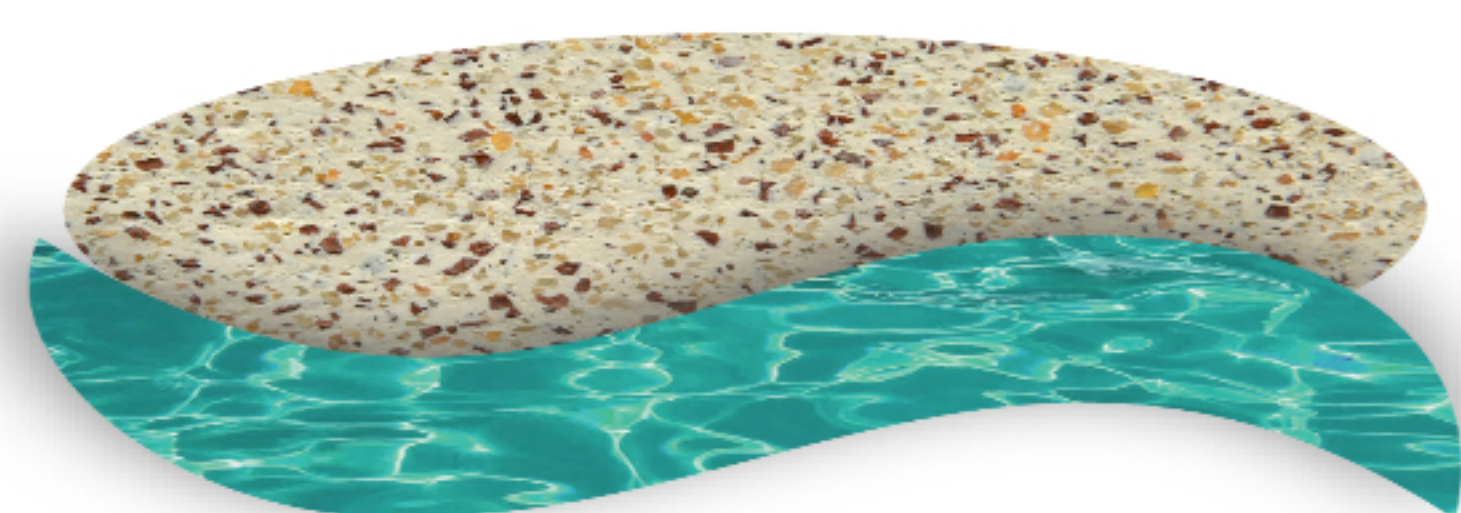

ACABADO CONTINUO PARA PISCINAS

GAMA QUARTZ

REF: Sand Pool

Formulado a base de cemento tipo Portland, enriquecido con polímeros modificados y cuarzos seleccionados de alta pureza. Disponible en una amplia gama de tonalidades, este compuesto permite personalizar el acabado del vaso de la piscina, logrando el efecto visual del color del agua que mejor se adapte al diseño y estilo de su proyecto.

GAMA QUARTZ

GAMA MAGIC

GAMA DIAMOND

Polar Pool

Polar Artik

Sand Pool

Sand Coral

Sand Bahia

Pacific Blue

Artik Blue

Caribbean Pool

Amazon Pool

Black Sea

Gray Lake