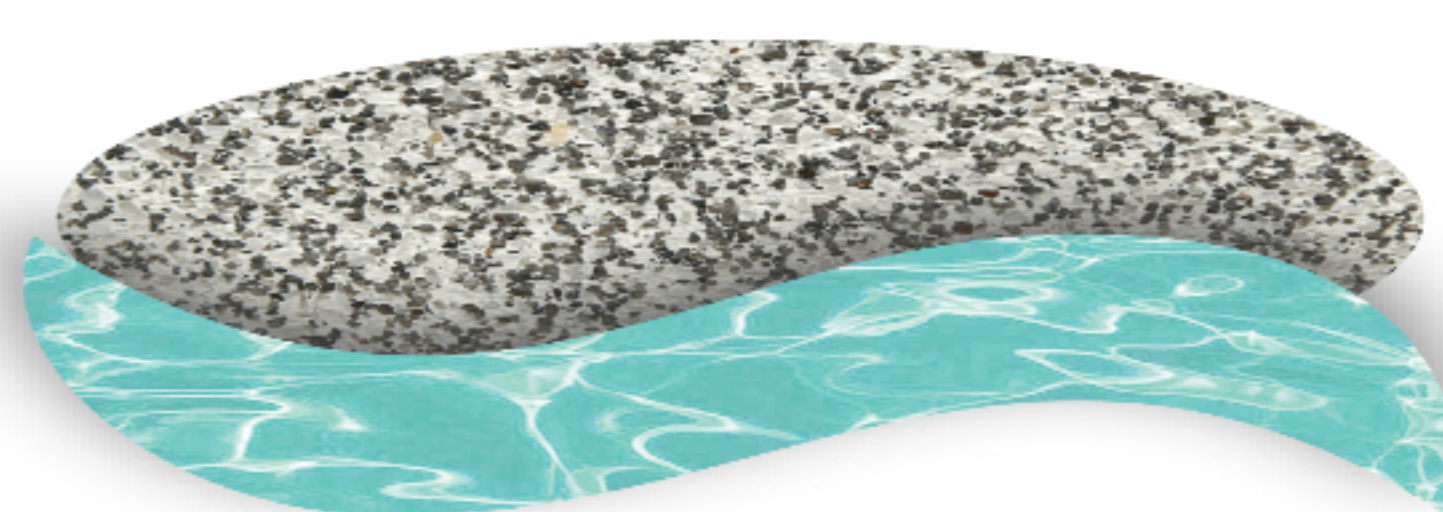

ACABADO CONTINUO PARA PISCINAS

GAMA QUARTZ

REF: Sand Pool

Formulado a base de cemento tipo Portland, enriquecido con polímeros modificados y cuarzos seleccionados de alta pureza. Disponible en una amplia gama de tonalidades, este compuesto permite personalizar el acabado del vaso de la piscina, logrando el efecto visual del color del agua que mejor se adapte al diseño y estilo de su proyecto.

QUARTZ

11 REFERENCIAS DE COLORES DISPONIBLES [➔](#)

FICHA TECNICA [➔](#)

Soluciones de acabado continuo de alta calidad para piscinas, espejos de agua y otras áreas en contacto permanente con el agua. Disponemos de tres líneas especializadas con características especiales:

GAMA QUARTZ

GAMA MAGIC

GAMA DIAMOND

Polar Pool

Polar Artik

Sand Pool

Sand Coral

Sand Bahia

Pacific Blue

Artik Blue

Caribbean Pool

Amazon Pool

Black Sea

Gray Lake