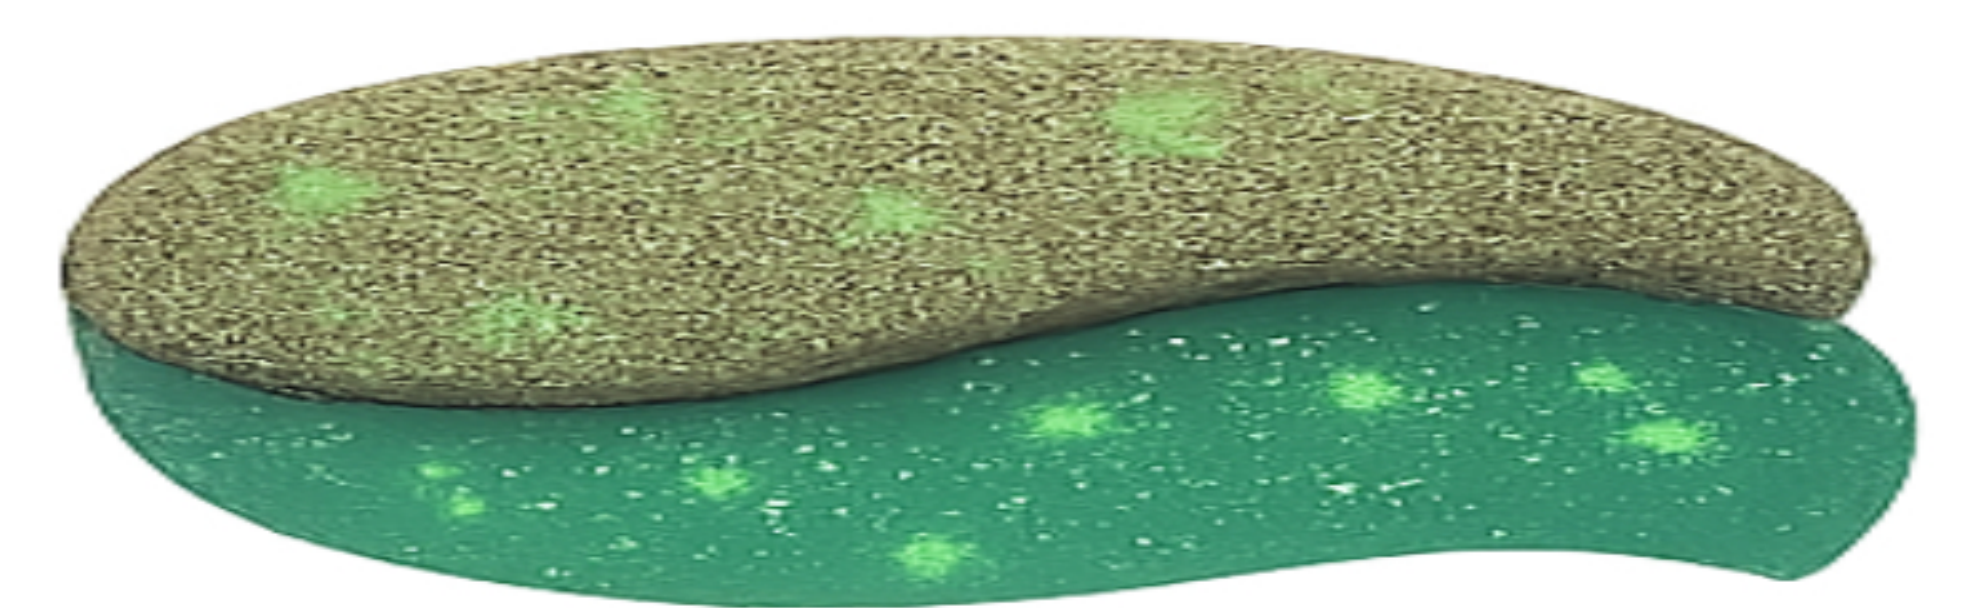

### MAGIC

Elaborado con cemento tipo portland, con polímeros modificados y cuarzos seleccionados para áreas sumergidas en agua o expuestas a humedad constante en variedad de colores para lograr el color del agua deseado en su proyecto, cuarzos que cargan la luz del día y iluminan en la noche cuando exista una oscuridad total para dar efectos mágicos en tu en tu proyecto

GAMA QUARTZ

GAMA MAGIC

GAMA DIAMOND

Polar magic

Polar artic magic

Sand pool magic

Sand coral magic

Sand bahia magic

Artik blue magic

Caribbean pool magic

Amazon pools magic

Black sea magic

Gray lake magic