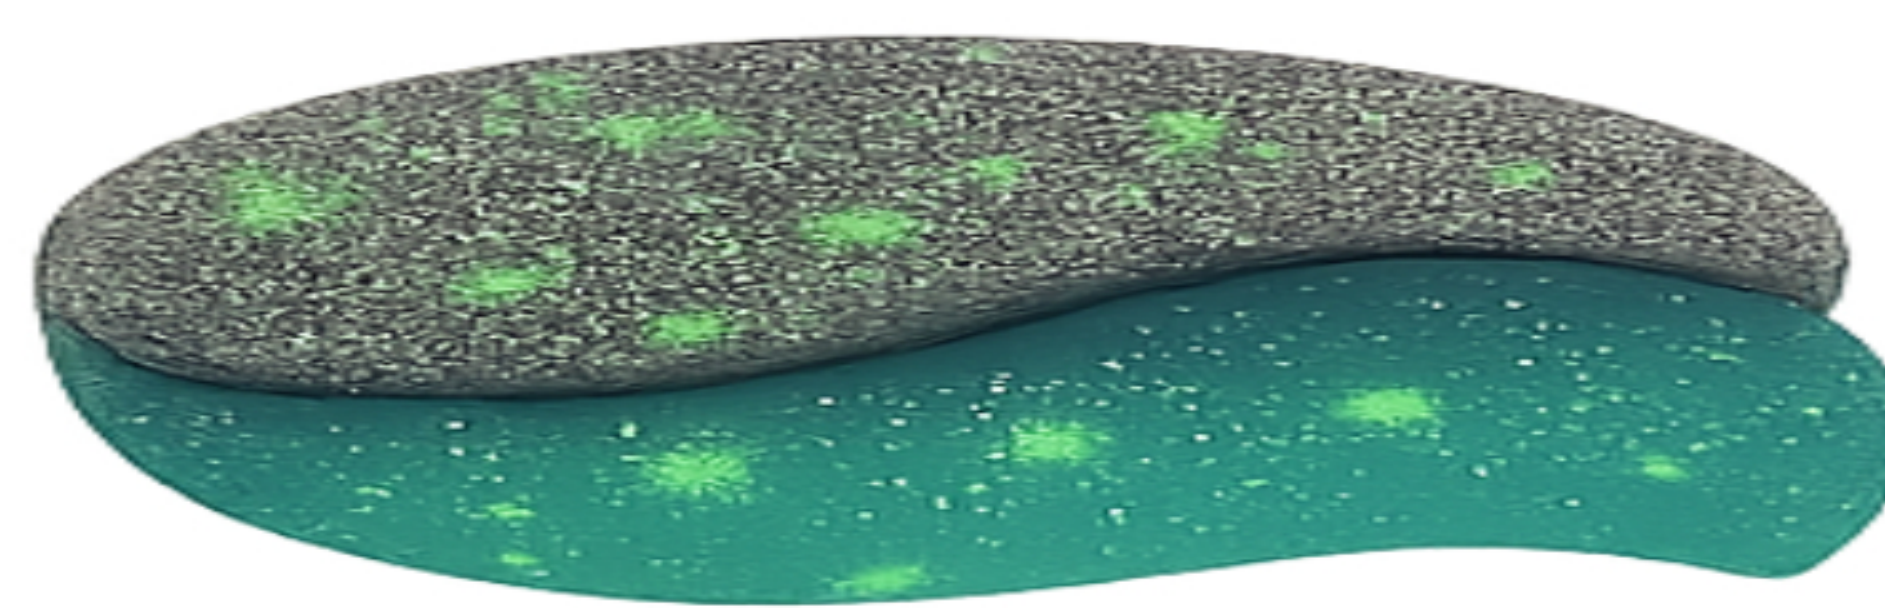

### MAGIC

Elaborado con cemento tipo portland, con polímeros modificados y cuarzos seleccionados para áreas sumergidas en agua o expuestas a humedad constante en variedad de colores para lograr el color del agua deseado en su proyecto, cuarzos que cargan la luz del día y iluminan en la noche cuando exista una oscuridad total para dar efectos mágicos en tu en tu proyecto

GAMA QUARTZ

GAMA MAGIC

GAMA DIAMOND

Polar magic

Polar artic magic

Sand pool magic

Sand coral magic

Sand bahia magic