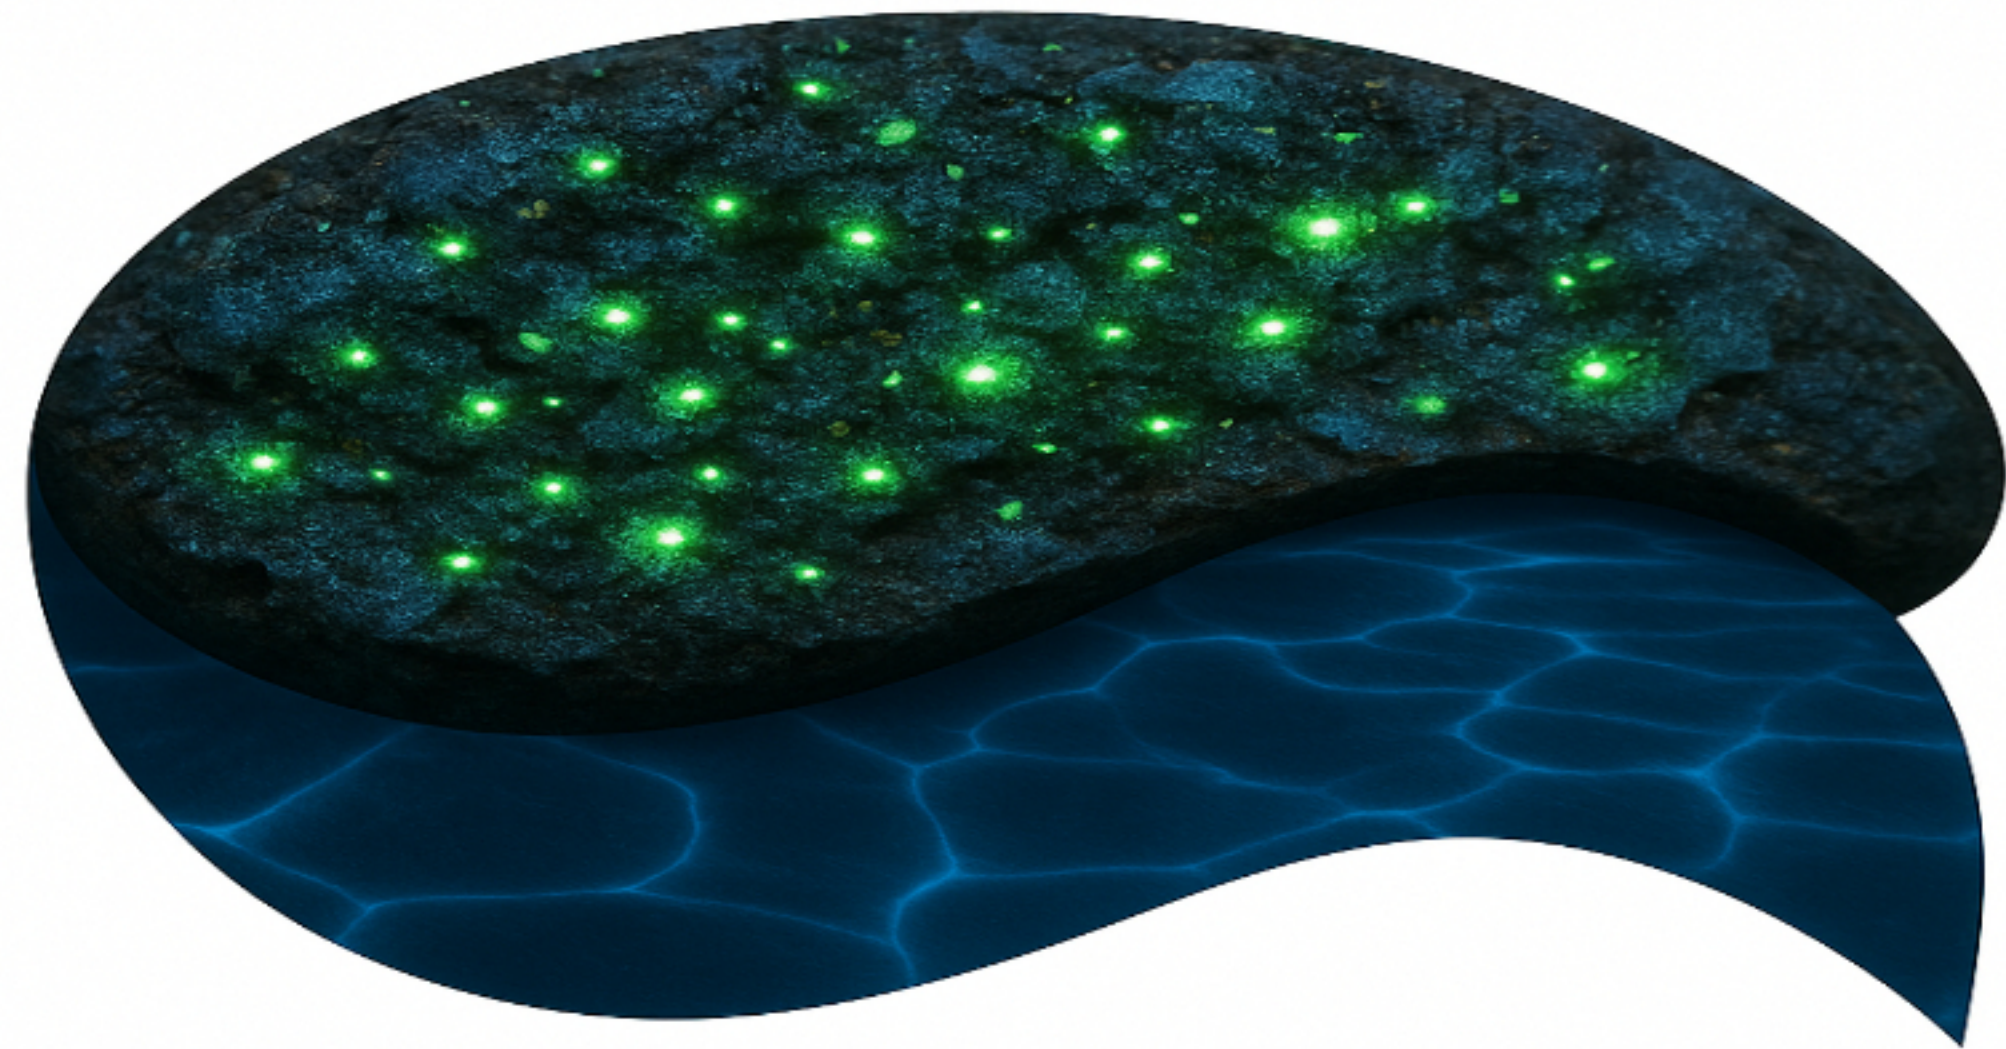

# ACABADO CONTINUO PARA PISCINAS

## GAMA MAGIC

### MAGIC

Elaborado con cemento tipo portland, con polímeros modificados y cuarzos seleccionados para áreas sumergidas en agua o expuestas a humedad constante en variedad de colores para lograr el color del agua deseado en su proyecto, cuarzos que cargan la luz del día y iluminan en la noche cuando exista una oscuridad total para dar efectos mágicos en tu en tu proyecto

Artik blue magic

Caribbean pool magic

Amazon pools magic

Black sea magic

Gray lake magic