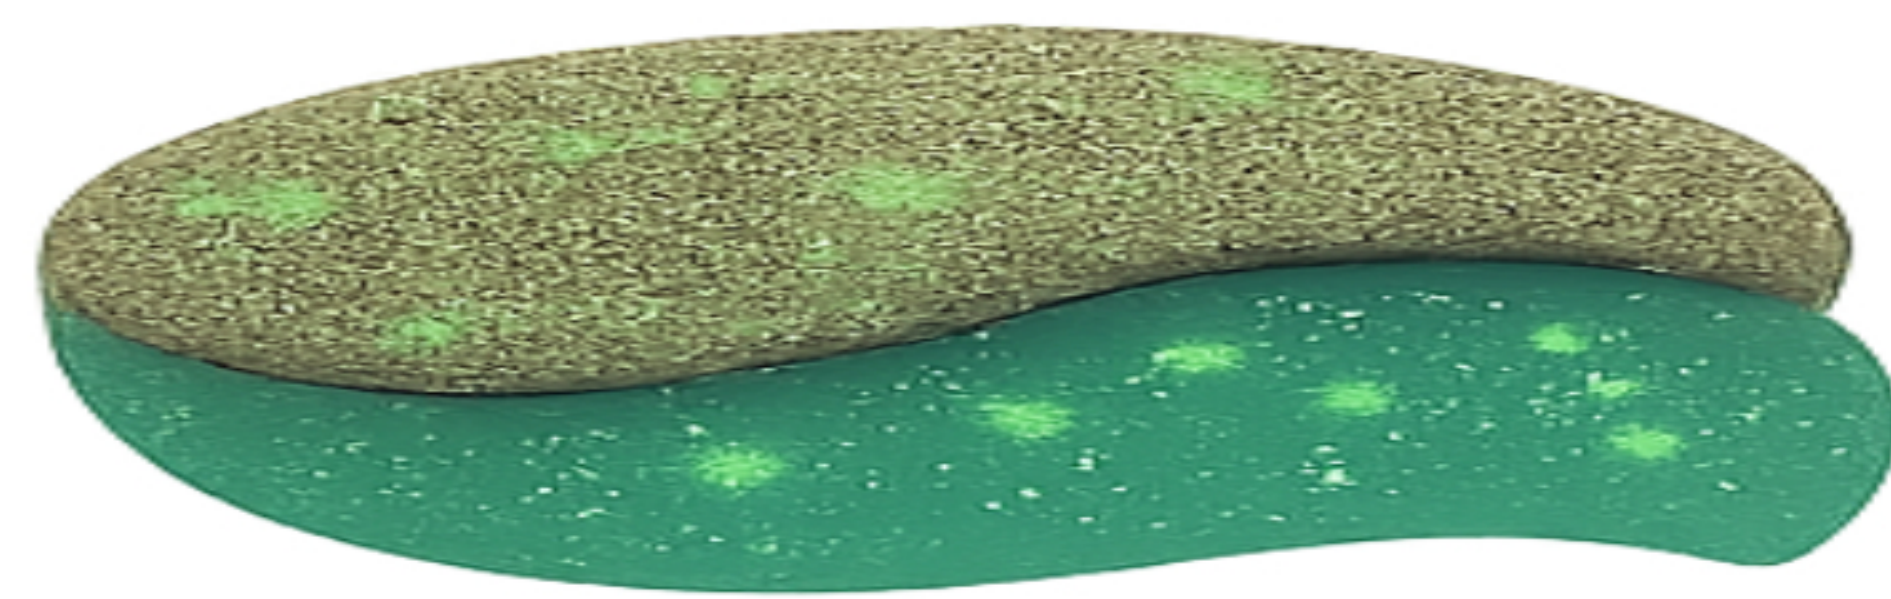

### MAGIC

Elaborado con cemento tipo portland, con polímeros modificados y cuarzos seleccionados para áreas sumergidas en agua o expuestas a humedad constante en variedad de colores para lograr el color del agua deseado en su proyecto, cuarzos que cargan la luz del día y iluminan en la noche cuando exista una oscuridad total para dar efectos mágicos en tu en tu proyecto

GAMA QUARTZ

GAMA MAGIC

GAMA DIAMOND

Polar magic

Polar artic magic

Sand pool magic

Sand coral magic

Sand bahia magic

Artik blue magic

Caribbean pool magic

Amazon pools magic

Black sea magic

Gray lake magic