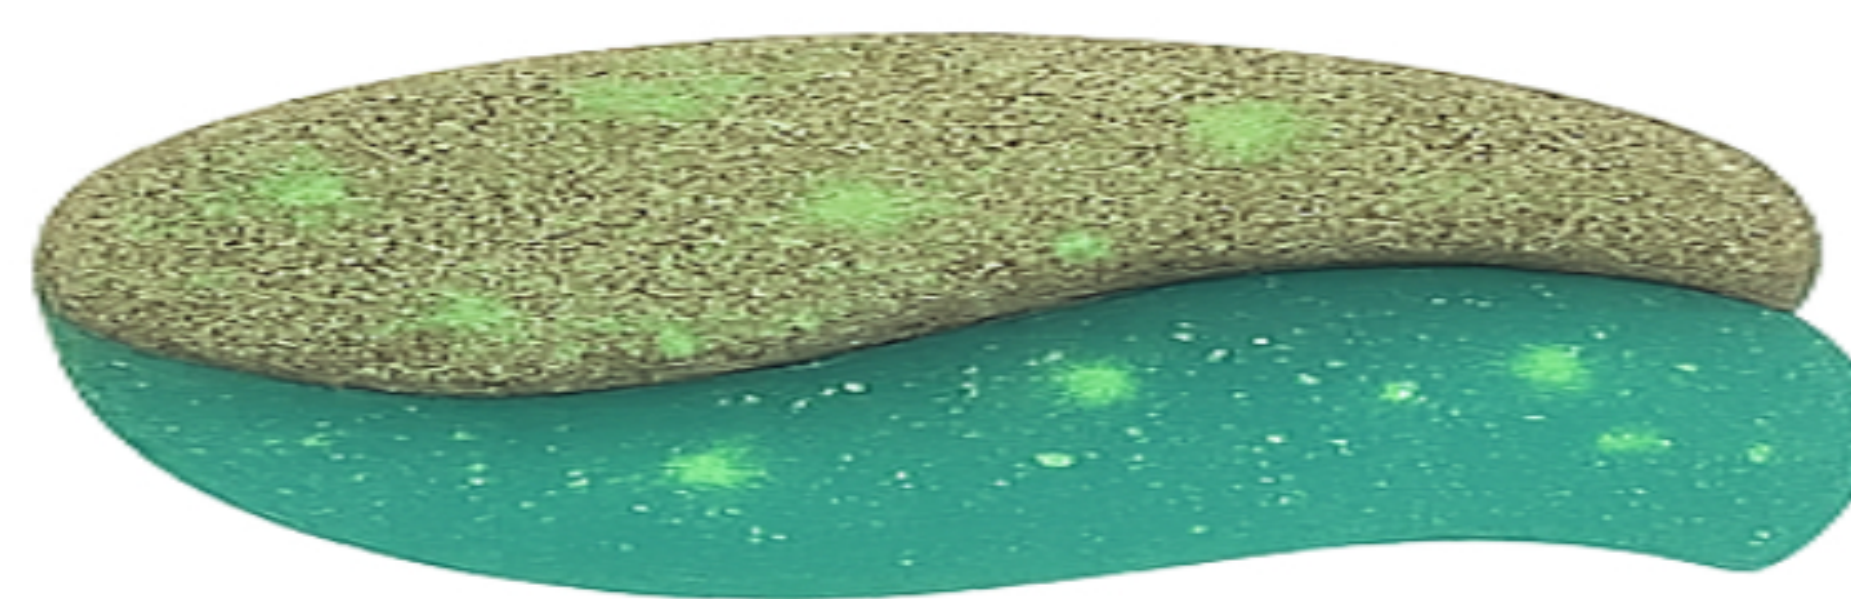

### MAGIC

Elaborado con cemento tipo portland, con polímeros modificados y cuarzos seleccionados para áreas sumergidas en agua o expuestas a humedad constante en variedad de colores para lograr el color del agua deseado en su proyecto, cuarzos que cargan la luz del día y iluminan en la noche cuando exista una oscuridad total para dar efectos mágicos en tu en tu proyecto

GAMA QUARTZ

GAMA MAGIC

GAMA DIAMOND

Polar magic

Polar artic magic

Sand pool magic

Sand coral magic

Sand bahia magic

Artik blue magic

Caribbean pool magic

Amazon pools magic

Black sea magic

Gray lake magic