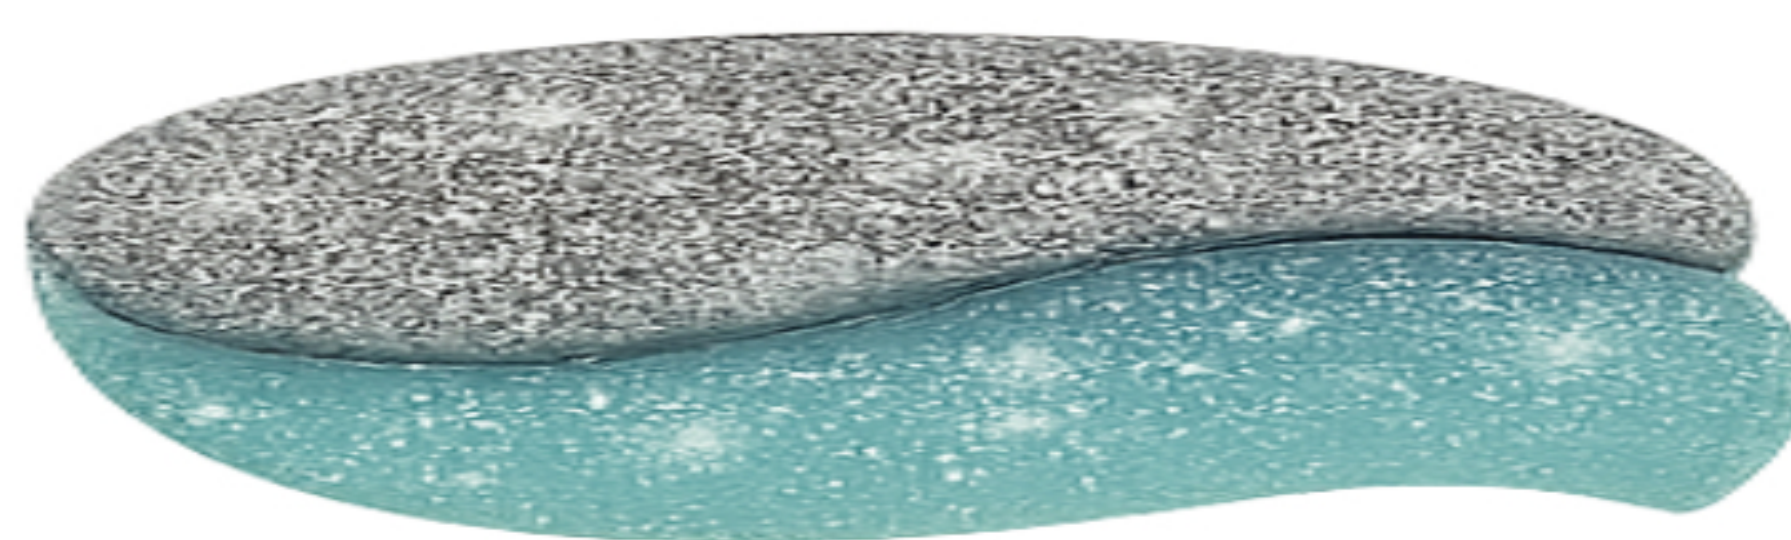

ACABADO CONTINUO PARA PISCINAS

GAMA DIAMOND

11 REFERENCIAS DE COLORES

DIAMOND

Elaborado con cemento tipo portland, con polimeros modificados y cuarzos seleccionados para áreas sumergidas en agua o expuestas a humedad constante en variedad de colores para lograr el color del agua deseado en su proyecto, con micro esferas de vidrio que destellan con la luz resaltando estilo para su proyecto.

GAMA QUARTZ

GAMA MAGIC

GAMA DIAMOND

Polar diamond

Polar artik diamond

Sand pool diamond

Sand coral diamond

Sand bahia diamond