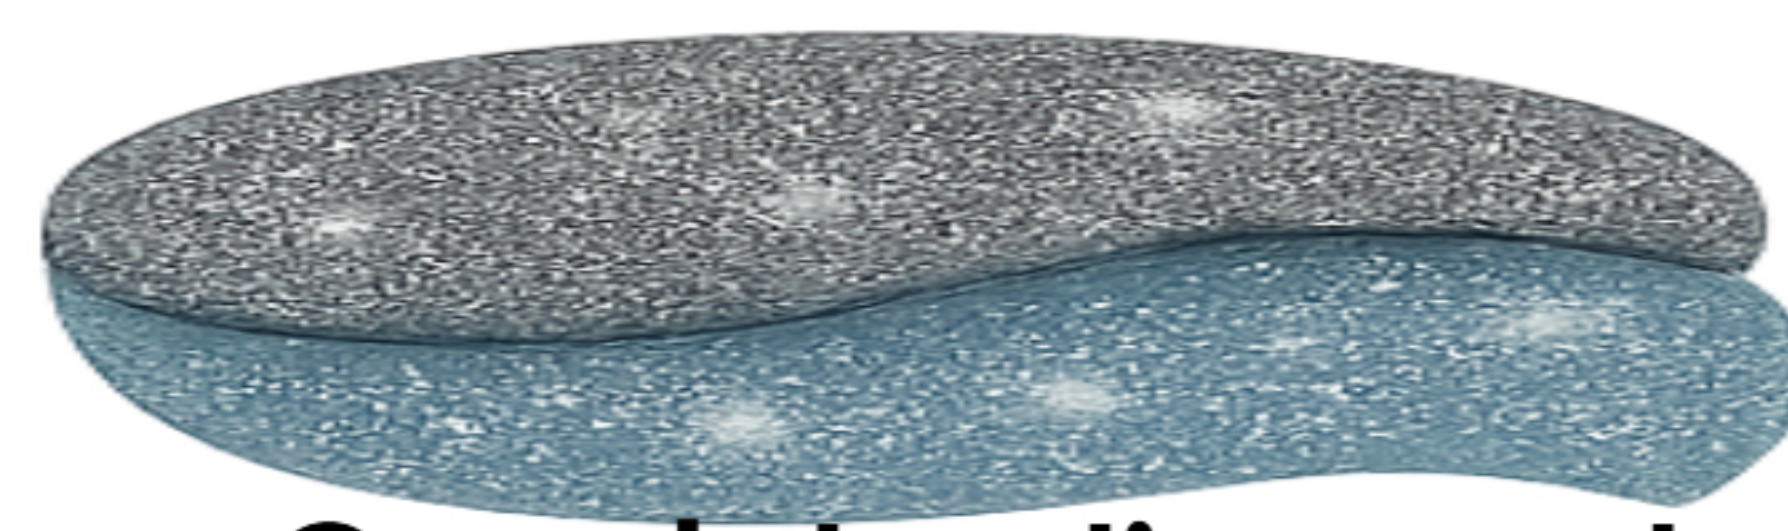

ACABADO CONTINUO PARA PISCINAS

GAMA DIAMOND

11 REFERENCIAS DE COLORES

DIAMOND

Elaborado con cemento tipo portland, con polimeros modificados y cuarzos seleccionados para áreas sumergidas en agua o expuestas a humedad constante en variedad de colores para lograr el color del agua deseado en su proyecto, con micro esferas de vidrio que destellan con la luz resaltando estilo para su proyecto.

Pacific blue diamond

Artik blue diamond

Caribbean pool diamond

Amazon pool diamond

Black sea diamond

Gray lake diamond