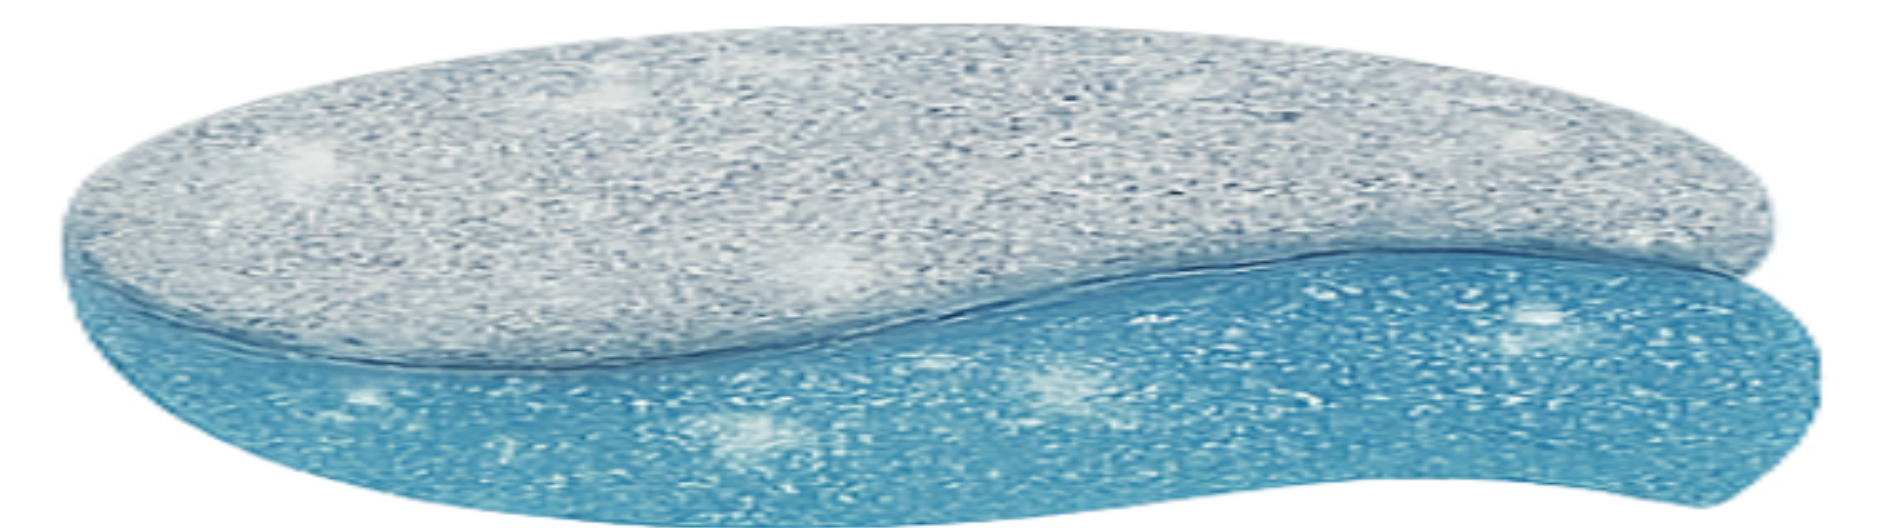

ACABADO CONTINUO PARA PISCINAS

GAMA DIAMOND

11 REFERENCIAS DE COLORES

DIAMOND

Elaborado con cemento tipo portland, con polimeros modificados y cuarzos seleccionados para áreas sumergidas en agua o expuestas a humedad constante en variedad de colores para lograr el color del agua deseado en su proyecto, con micro esferas de vidrio que destellan con la luz resaltando estilo para su proyecto.

GAMA QUARTZ

GAMA MAGIC

GAMA DIAMOND

Polar diamond

Polar artik diamond

Sand pool diamond

Sand coral diamond

Sand bahia diamond

Pacific blue diamond

Artik blue diamond

Caribbean pool diamond

Amazon pool diamond

Black sea diamond

Gray lake diamond