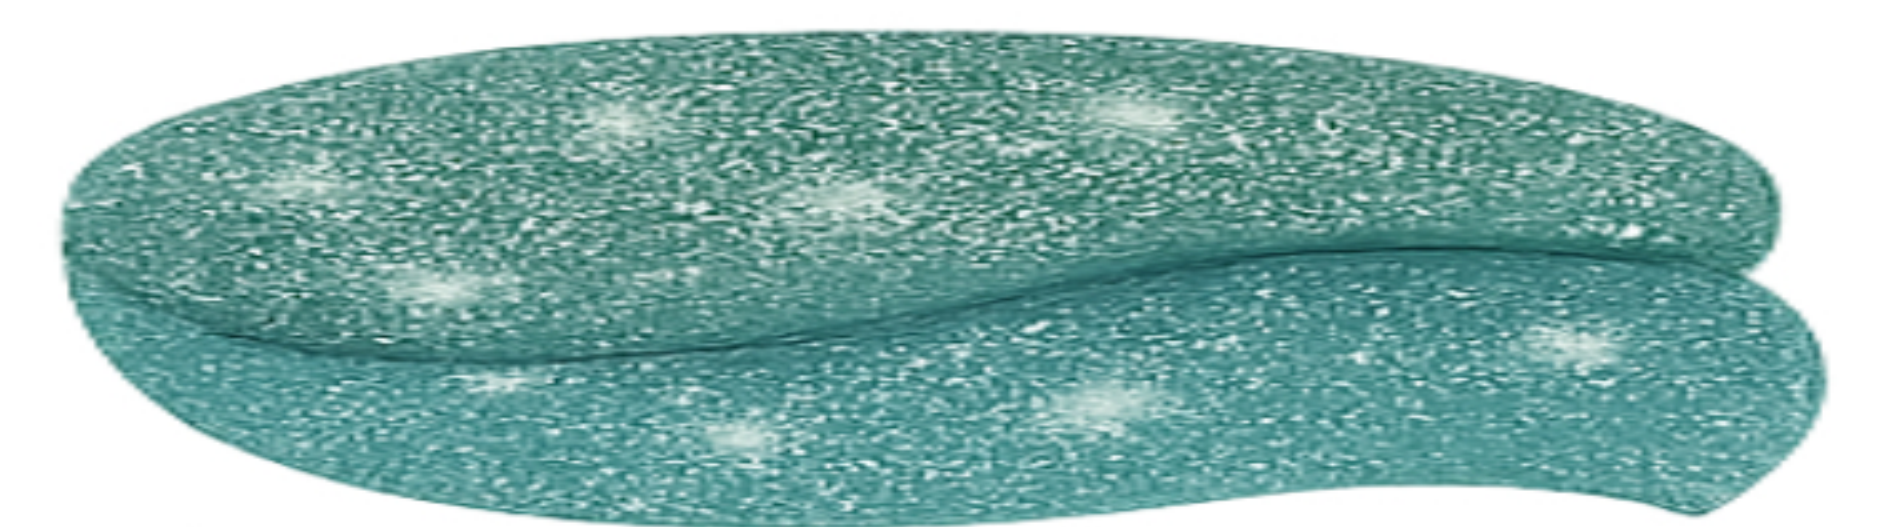

ACABADO CONTINUO PARA PISCINAS

GAMA DIAMOND

11 REFERENCIAS DE COLORES

DIAMOND

Elaborado con cemento tipo portland, con polimeros modificados y cuarzos seleccionados para áreas sumergidas en agua o expuestas a humedad constante en variedad de colores para lograr el color del agua deseado en su proyecto, con micro esferas de vidrio que destellan con la luz resaltando estilo para su proyecto.

GAMA QUARTZ

GAMA MAGIC

GAMA DIAMOND

Polar diamond

Polar artik diamond

Sand pool diamond

Sand coral diamond

Sand bahia diamond

Pacific blue diamond

Artik blue diamond

Caribbean pool diamond

Amazon pool diamond

Black sea diamond

Gray lake diamond