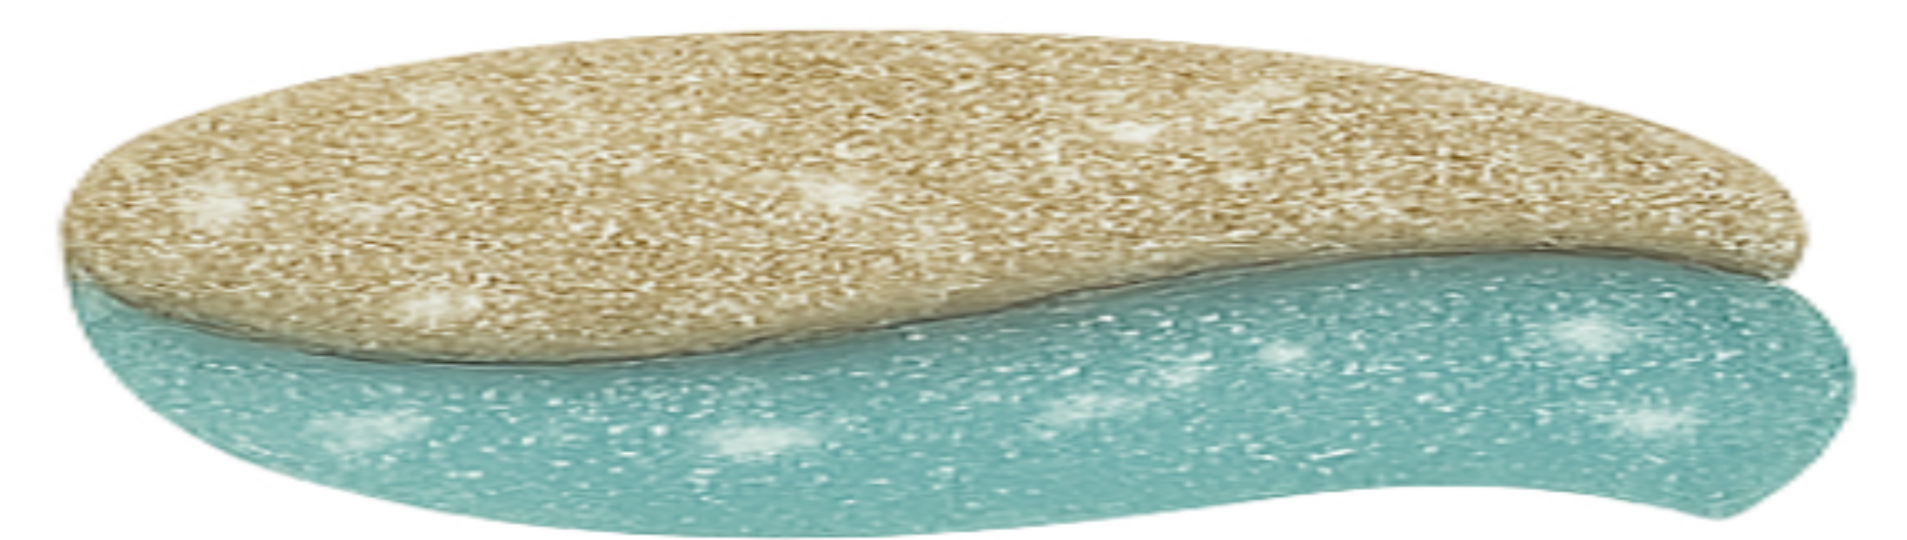

ACABADO CONTINUO PARA PISCINAS

GAMA DIAMOND

11 REFERENCIAS DE COLORES

DIAMOND

Elaborado con cemento tipo portland, con polimeros modificados y cuarzos seleccionados para áreas sumergidas en agua o expuestas a humedad constante en variedad de colores para lograr el color del agua deseado en su proyecto, con micro esferas de vidrio que destellan con la luz resaltando estilo para su proyecto.

GAMA QUARTZ

GAMA MAGIC

GAMA DIAMOND

Polar diamond

Polar artik diamond

Sand pool diamond

Sand coral diamond

Sand bahia diamond

Pacific blue diamond

Artik blue diamond

Caribbean pool diamond

Amazon pool diamond

Black sea diamond

Gray lake diamond