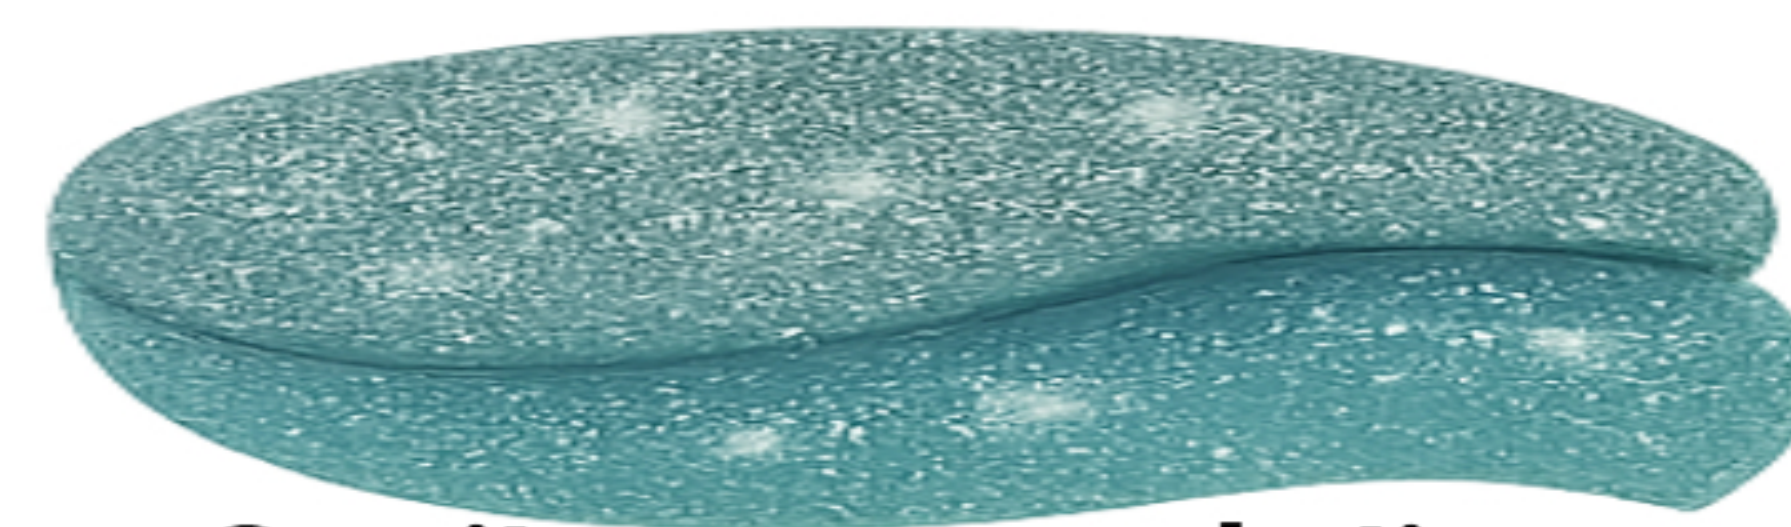

ACABADO CONTINUO PARA PISCINAS

GAMA DIAMOND

11 REFERENCIAS DE COLORES

DIAMOND

Elaborado con cemento tipo portland, con polimeros modificados y cuarzos seleccionados para áreas sumergidas en agua o expuestas a humedad constante en variedad de colores para lograr el color del agua deseado en su proyecto, con micro esferas de vidrio que destellan con la luz resaltando estilo para su proyecto.

GAMA QUARTZ

GAMA MAGIC

GAMA DIAMOND

Polar diamond

Polar artik diamond

Sand pool diamond

Sand coral diamond

Sand bahia diamond

Pacific blue diamond

Artik blue diamond

Caribbean pool diamond

Amazon pool diamond

Black sea diamond

Gray lake diamond