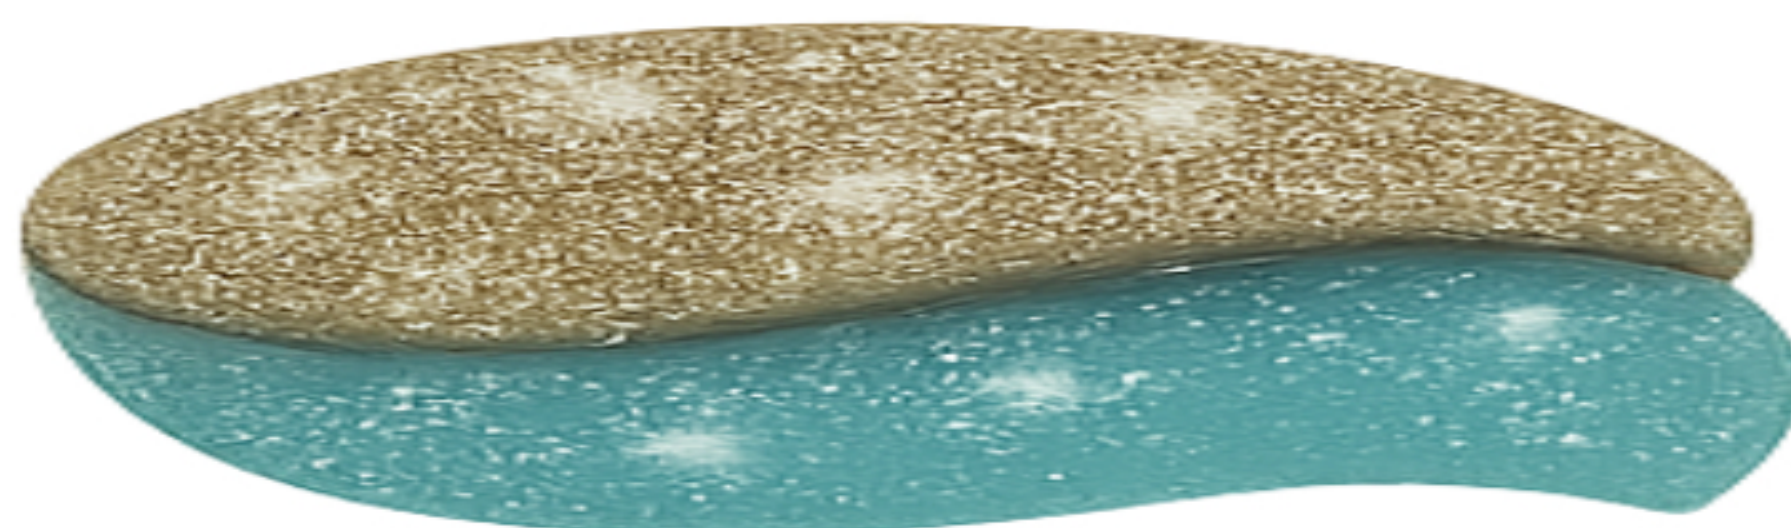

ACABADO CONTINUO PARA PISCINAS

GAMA DIAMOND

11 REFERENCIAS DE COLORES

DIAMOND

Elaborado con cemento tipo portland, con polimeros modificados y cuarzos seleccionados para áreas sumergidas en agua o expuestas a humedad constante en variedad de colores para lograr el color del agua deseado en su proyecto, con micro esferas de vidrio que destellan con la luz resaltando estilo para su proyecto.

GAMA QUARTZ

GAMA MAGIC

GAMA DIAMOND

Polar diamond

Polar artik diamond

Sand pool diamond

Sand coral diamond

Sand bahia diamond

Pacific blue diamond

Artik blue diamond

Caribbean pool diamond

Amazon pool diamond

Black sea diamond

Gray lake diamond